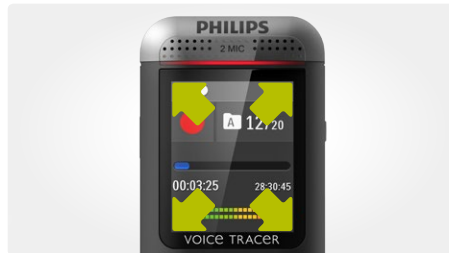

Stor färgdisplay

Den stora färgdisplayen ger tydliga bilder och god överblick. Det översködliga gränssnittet finns på åtta språk och ger en okomplicerad och intuitiv användning.